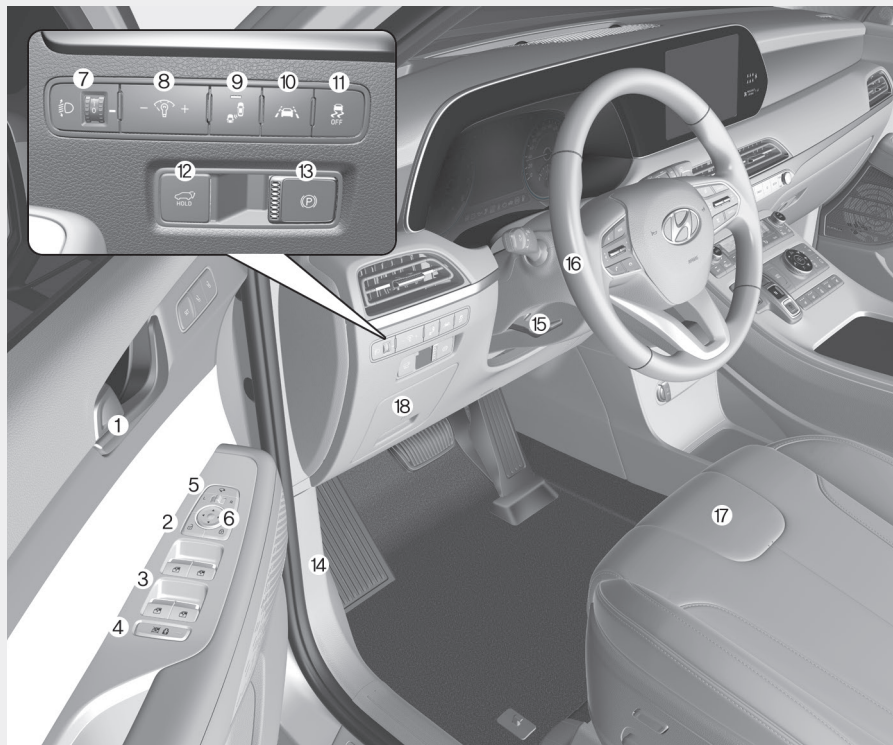

车辆总揽

外装总揽(I).....	1-2
外装总揽(II)	1-3
内装总揽.....	1-4
仪表板总揽.....	1-5
发动机室.....	1-6

外装总揽(I)

■ 前视图

- 1. 发动机罩 3-40
- 2. 大灯 3-102, 7-60
- 3. 轮胎和车轮 7-34, 8-6
- 4. 室外后视镜 3-26
- 5. 天窗 3-35
- 6. 前挡风玻璃雨刮器刮片 7-28
- 7. 门窗 3-30
- 8. 前超声波传感器 3-117

实际形状可能与图示不同。

OLX2018001

外装总揽(II)

■ 后视图

- | | |
|------------------|-------|
| 1. 车门 | 3-10 |
| 2. 燃油加油口门 | 3-52 |
| 3. 后组合灯 | 7-63 |
| 4. 后备箱门 | 3-41 |
| 5. 高位制动灯 | 7-63 |
| 6. 后窗雨刮器 | 3-110 |
| 7. 后超声波传感器 | 3-113 |
| 8. 天线 | 4-2 |
| 9. 后视摄像头 | 3-113 |

实际形状可能与图示不同。

OLX2018002L

内装总揽

OLX2019003L

1. 车门内侧手柄.....	3-11
2. 中央控制门锁操纵开关	3-12
3. 电动门窗开关.....	3-30
4. 电动门窗锁止按钮.....	3-33
电动儿童安全锁按钮.....	3-14
5. 室外后视镜折叠.....	3-28
6. 室外后视镜控制.....	3-27
7. 大灯水平调整开关.....	3-102
8. 仪表盘照明控制开关	3-56
9. 后侧方盲区碰撞辅助按钮	5-77
10. 车道安全按钮	5-102
11. ESC OFF按钮	5-35
12. 电动后备箱门按钮	3-43
13. EPB(电控驻车制动器).....	5-23
14. 发动机罩释放杆	3-40
15. 方向盘倾斜/伸缩操纵杆	3-23
16. 方向盘.....	3-22
17. 座椅	2-4
18. 保险丝盒.....	7-47

实际形状可能与图示不同。

仪表板总揽

实际形状可能与图示不同。

OLX2019005L

1. 仪表盘3-55
2. 驾驶席正面空气囊2-51
3. 发动机启动/停止按钮 5-7
4. 危险警告灯开关 6-2
5. 音频/视频/导航系统 4-4
6. 自动空调控制系统 3-125
7. 自动变速器换挡按钮 5-13
8. 自动驻车按钮 5-29
9. 驾驶模式按钮 5-53, 5-58
10. DBC按钮 5-40
11. 驻车安全按钮 3-117
12. 驻车/图像按钮 3-120
13. 座椅通风 2-24
14. 座椅加热器 2-22
15. 方向盘加热器 3-23
16. 座椅通风(2排座椅) 2-24
17. 座椅加热器(2排座椅) 2-23
18. 空调控制系统(后) 3-131
19. 电源插座 3-147
20. 助手席正面空气囊 2-51
21. 手套箱 3-142
22. 灯光控制/转向信号开关 3-95
23. 雨刮器/喷水器控制开关 3-107
24. 方向盘上音响控制 4-3
25. 巡航控制按钮 5-122
26. 无线充电系统 3-149