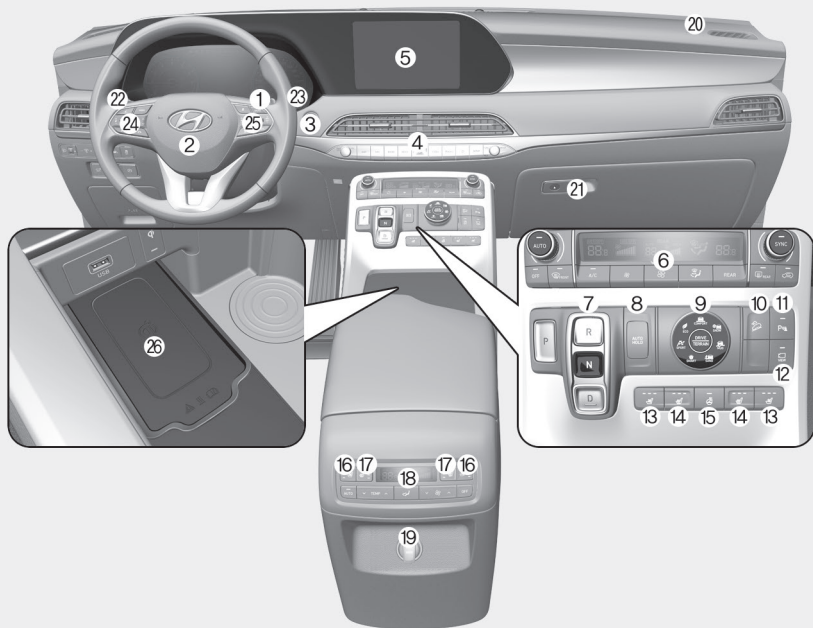

实际形状可能与图示不同。

OLX2018001

外装总揽(II)

■ 后视图

- | | |
|------------------|-------|
| 1. 车门 | 3-10 |
| 2. 燃油加油口门 | 3-52 |
| 3. 后组合灯 | 7-63 |
| 4. 后备箱门 | 3-41 |
| 5. 高位制动灯 | 7-63 |
| 6. 后窗雨刮器 | 3-110 |
| 7. 后超声波传感器 | 3-113 |
| 8. 天线 | 4-2 |
| 9. 后视摄像头 | 3-113 |

实际形状可能与图示不同。

OLX2018002L

内装总揽

OLX2019003L

1. 车门内侧手柄.....	3-11
2. 中央控制门锁操纵开关	3-12
3. 电动门窗开关.....	3-30
4. 电动门窗锁止按钮.....	3-33
电动儿童安全锁按钮.....	3-14
5. 室外后视镜折叠.....	3-28
6. 室外后视镜控制.....	3-27
7. 大灯水平调整开关.....	3-102
8. 仪表盘照明控制开关	3-56
9. 后侧方盲区碰撞辅助按钮	5-77
10. 车道安全按钮	5-102
11. ESC OFF按钮	5-35
12. 电动后备箱门按钮	3-43
13. EPB(电控驻车制动器).....	5-23
14. 发动机罩释放杆	3-40
15. 方向盘倾斜/伸缩操纵杆	3-23
16. 方向盘.....	3-22
17. 座椅	2-4
18. 保险丝盒.....	7-47

实际形状可能与图示不同。

仪表板总揽

实际形状可能与图示不同。

OLX2019005L

1. 仪表盘3-55
2. 驾驶席正面空气囊2-51
3. 发动机启动/停止按钮 5-7
4. 危险警告灯开关 6-2
5. 音频/视频/导航系统 4-4
6. 自动空调控制系统 3-125
7. 自动变速器换挡按钮 5-13
8. 自动驻车按钮 5-29
9. 驾驶模式按钮 5-53, 5-58
10. DBC按钮 5-40
11. 驻车安全按钮 3-117
12. 驻车/图像按钮 3-120
13. 座椅通风 2-24
14. 座椅加热器 2-22
15. 方向盘加热器 3-23
16. 座椅通风(2排座椅) 2-24
17. 座椅加热器(2排座椅) 2-23
18. 空调控制系统(后) 3-131
19. 电源插座 3-147
20. 助手席正面空气囊 2-51
21. 手套箱 3-142
22. 灯光控制/转向信号开关 3-95
23. 雨刮器/喷水器控制开关 3-107
24. 方向盘上音响控制 4-3
25. 巡航控制按钮 5-122
26. 无线充电系统 3-149