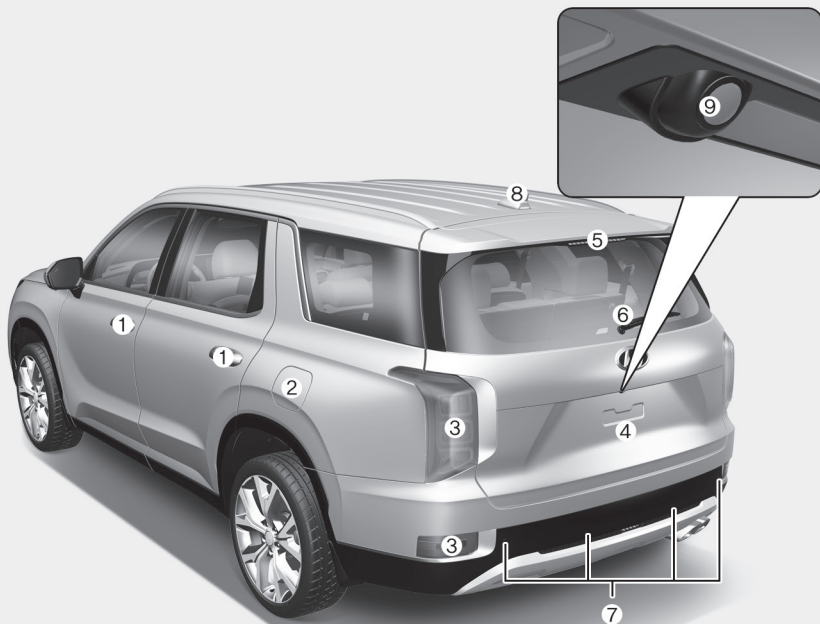

外装总揽(II)

■ 后视图

1. 车门	3-10
2. 燃油加油口门	3-52
3. 后组合灯	7-63
4. 后备箱门	3-41
5. 高位制动灯	7-63
6. 后窗雨刮器	3-110
7. 后超声波传感器	3-113
8. 天线	4-2
9. 后视摄像头	3-113

实际形状可能与图示不同。

OLX2018002L