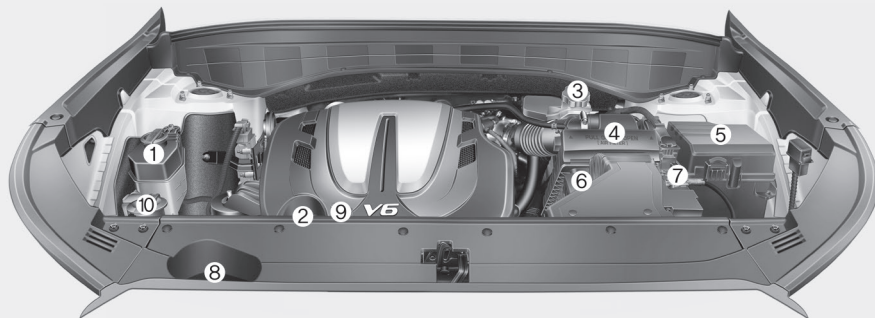

发动机室

■ 汽油发动机(3.5 MPI)

1. 发动机冷却水箱..... 7-19
2. 发动机机油加油口盖 7-17
3. 制动油储油罐..... 7-22
4. 空气滤清器 7-24
5. 保险丝盒 7-52
6. 蓄电池端子[+] 7-30
7. 蓄电池端子[-] 7-30
8. 散热器盖 7-19
9. 发动机机油油尺..... 7-17
10. 挡风玻璃清洗液储液箱..... 7-23

车辆内的实际发动机室可能与图示有差别。